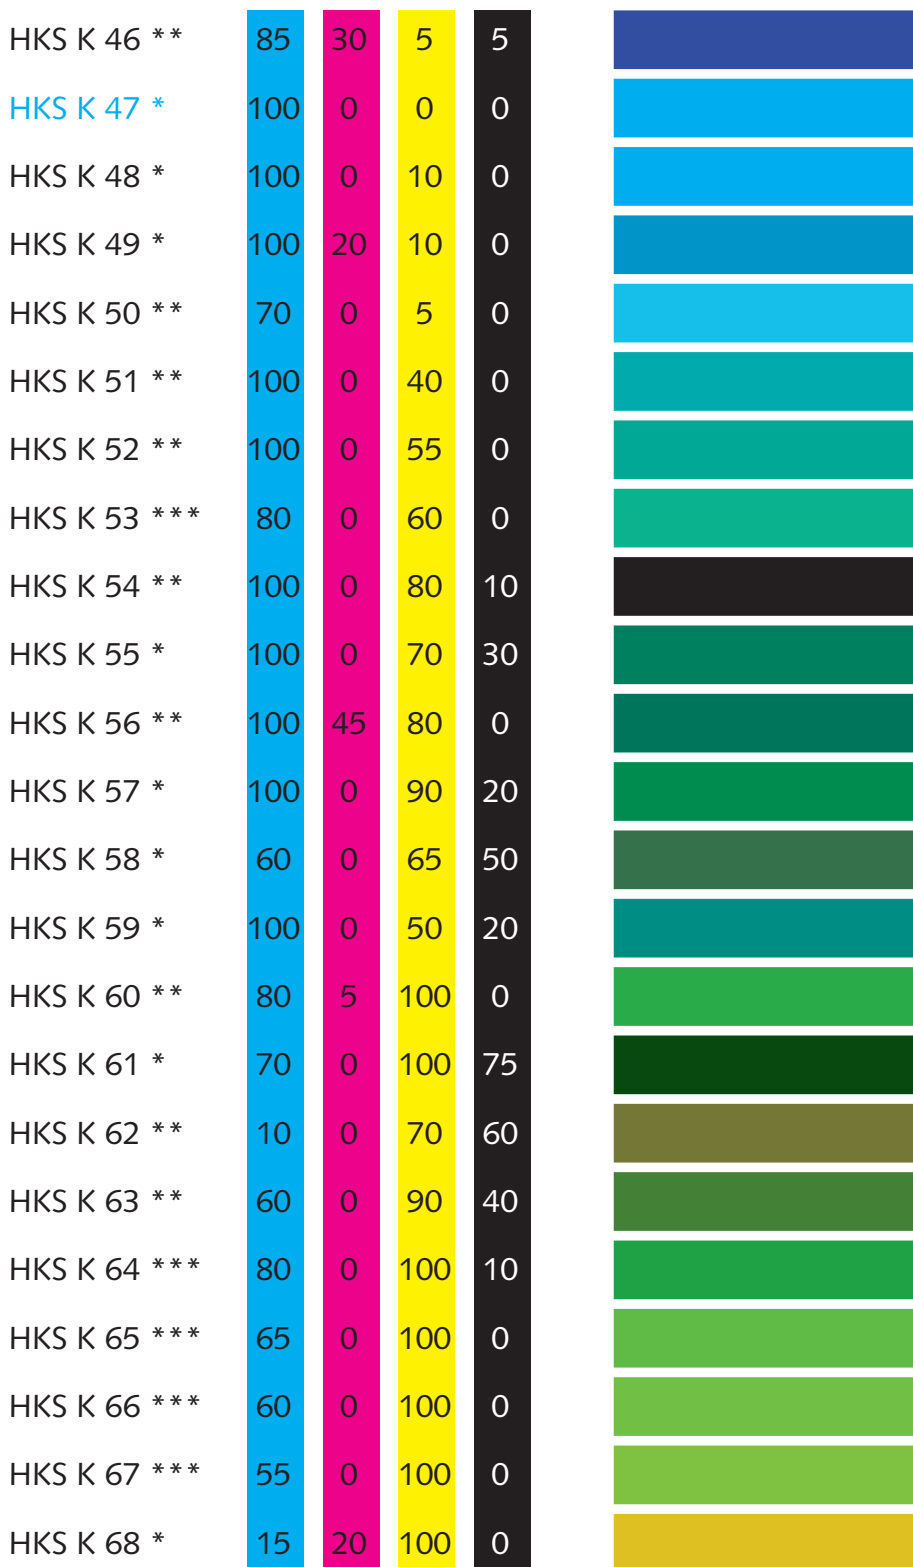

HKS-Farbtabellen als CMYK

Hier finden Sie die beiden für den Offsetdruck relevanten HKS-Farbtabellen HKS K (Kunstdruckpapiere) und HKS N (Naturpapiere) mit den entsprechenden CMYK-Werten.

HKS K (Kunstdruckpapiere)

HKS K 1 **	0	10	60	0	
HKS K 2 **	5	0	100	0	
HKS K 3 *	0	0	100	0	
HKS K 4 **	0	20	100	0	
HKS K 5 **	0	30	100	0	
HKS K 6 ***	0	45	100	0	
HKS K 7 ***	0	60	100	0	
HKS K 8 ***	0	65	100	0	
HKS K 10 ***	0	85	100	0	
HKS K 11 ***	0	45	45	0	
HKS K 12 ***	0	90	100	0	
HKS K 13 ***	0	100	95	0	
HKS K 14 *	0	100	100	0	
HKS K 15 *	5	100	80	0	
HKS K 16 **	30	100	90	0	
HKS K 17 *	30	100	70	0	
HKS K 18 **	55	100	80	0	
HKS K 21 **	0	55	25	0	

* gute Annäherung

** weniger gute Annäherung

*** schlechte Annäherung

* gute Annäherung
 ** weniger gute Annäherung
 *** schlechte Annäherung

* gute Annäherung
 ** weniger gute Annäherung
 *** schlechte Annäherung

HKS K 69 **	15	0	100	0	
HKS K 71 *	10	40	100	0	
HKS K 72 *	10	55	100	0	
HKS K 73 *	0	45	100	30	
HKS K 74 *	0	50	100	50	
HKS K 75 **	10	30	80	50	
HKS K 76 **	0	60	90	80	
HKS K 77 *	0	60	60	70	
HKS K 78 *	50	95	100	0	
HKS K 81 *	10	80	100	0	
HKS K 82 *	0	85	100	30	
HKS K 83 *	5	75	70	50	
HKS K 84 ***	10	80	70	60	
HKS K 88 *	0	0	0	100	
HKS K 89 **	0	8	30	35	
HKS K 90 *	0	25	30	90	
HKS K 91 *	10	0	15	40	
HKS K 92 *	10	0	5	65	
HKS K 93 *	25	0	10	80	
HKS K 95 **	0	5	25	55	
HKS K 96 *	0	5	20	60	
HKS K 97 *	15	0	30	90	